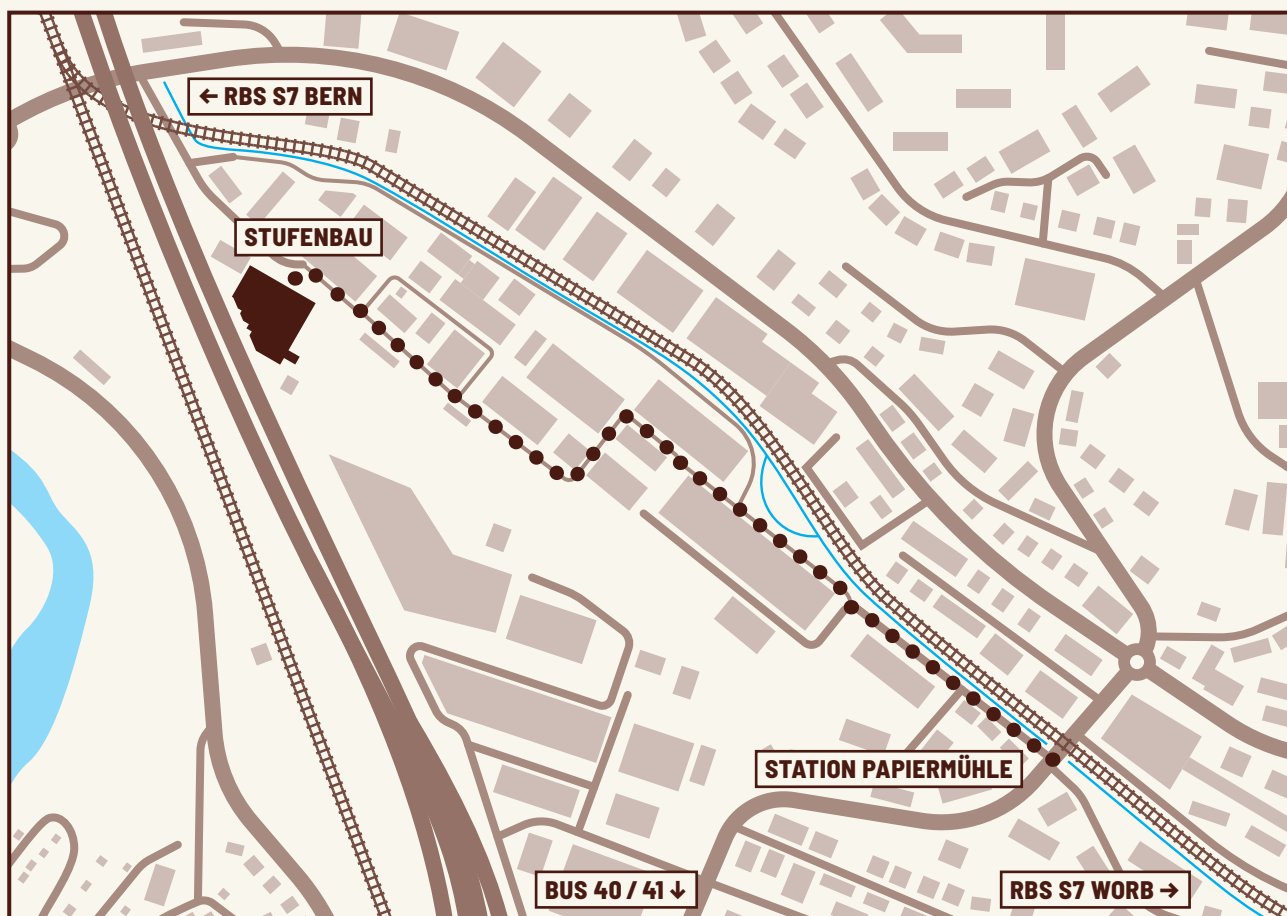

STUFENBAU

FUSSWEG

PAPIERMÜHLE – STUFENBAU EVENTLOCATION

Der Fussweg führt, ab Station Papiermühle, in Richtung Bern, auf der linken Seite der Worbla (Bächlein), zwischen den Bundesämtern hindurch, durch die Industriezone direkt zum Stufenbau. Die Gehzeit beträgt ca. fünf Minuten.

ANREISE ÖV

Mit der RBS S7 Bern-Worb oder mit dem Bus 40 / 41
aus Richtung Wankdorf bis Papiermühle Ittigen

ADRESSE

Stufenbau Eventlocation | Pulverstrasse 8 | 3063 Ittigen